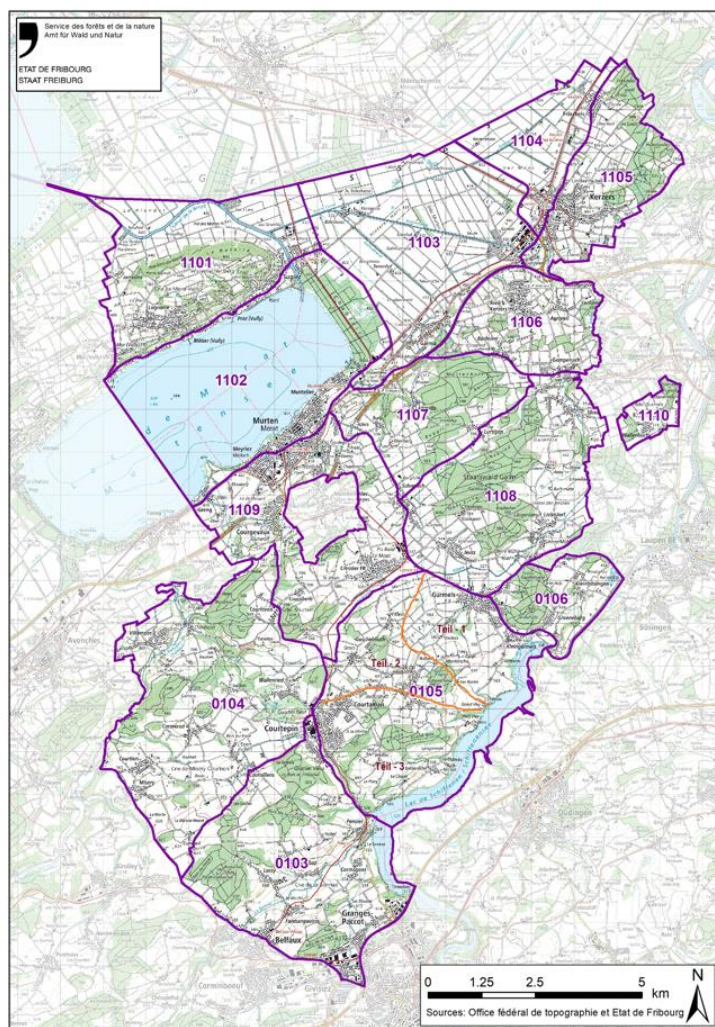

Personnes de contact / Kontaktpersonen 2023

Sektion Hubertus Sense

Hegeobmann : Mario Jungo ☎ 079 651 79 10

Secteur	Personne de contact	☎
0401	Mario Jungo	079 651 97 10
0402	Mario Jungo	079 651 97 10
0403	Mario Jungo	079 651 97 10
0404	Nico Blanchard	079 713 94 10
0405	Marius Blanchard	079 713 94 10
0406	Hans Neuhaus	079 740 79 60

Secteur	Personne de contact	☎
0407	Ivo Bächler	079 775 19 29
0408	Ivo Bächler	079 775 19 29
1601/1602	Hans Julmy	079 330 95 14
1603	Mario Jungo	079 651 97 10
1605	Dominic Zürcher	079 735 36 86
1604/1606	Fritz Herren	079 711 26 11

Sektion Diana Sense Oberland

Präsident: Christophe Baeriswyl ☎ 079 585 29 68

Personnes de contact pour la coordination de tous les secteurs Sense Oberland

Christophe Baeriswyl (Präsident)	☎ 079 585 29 68
Willy Buchs (Hegeobmann)	☎ 079 526 70 36

Sektion Diana du Lac

Président : Peter Zimmermann ☎ 079 302 60 91

Secteur	Personne de contact	☎
1101	Lionel Biolley	079 596 90 73
1102/1103	Raphael Sutter	079 238 94 92
0103	Pascal Joye	079 252 17 80
1104	Alfred Köhli	079 450 38 70
0104	Peter Zimmermann	079 302 60 91
1105	Raphael Sutter	079 238 94 92
0105	Paul Philipona	079 301 11 31
	Courmoen, Monterschu, Wannerli	
0105	Georges Henguely	077 523 93 14
	Cordast, Barberêche	
1106	Alfred Köhli	079 450 38 70
0106	Herbert Affentranger	079 388 48 19
1110	Fritz Mumenthaler	079 204 14 06
1109	Johannes Knöpfle	078 668 57 90
1107/1108	Philippe Volery	079 322 12 90
	Dominik Neininger	079 732 94 56