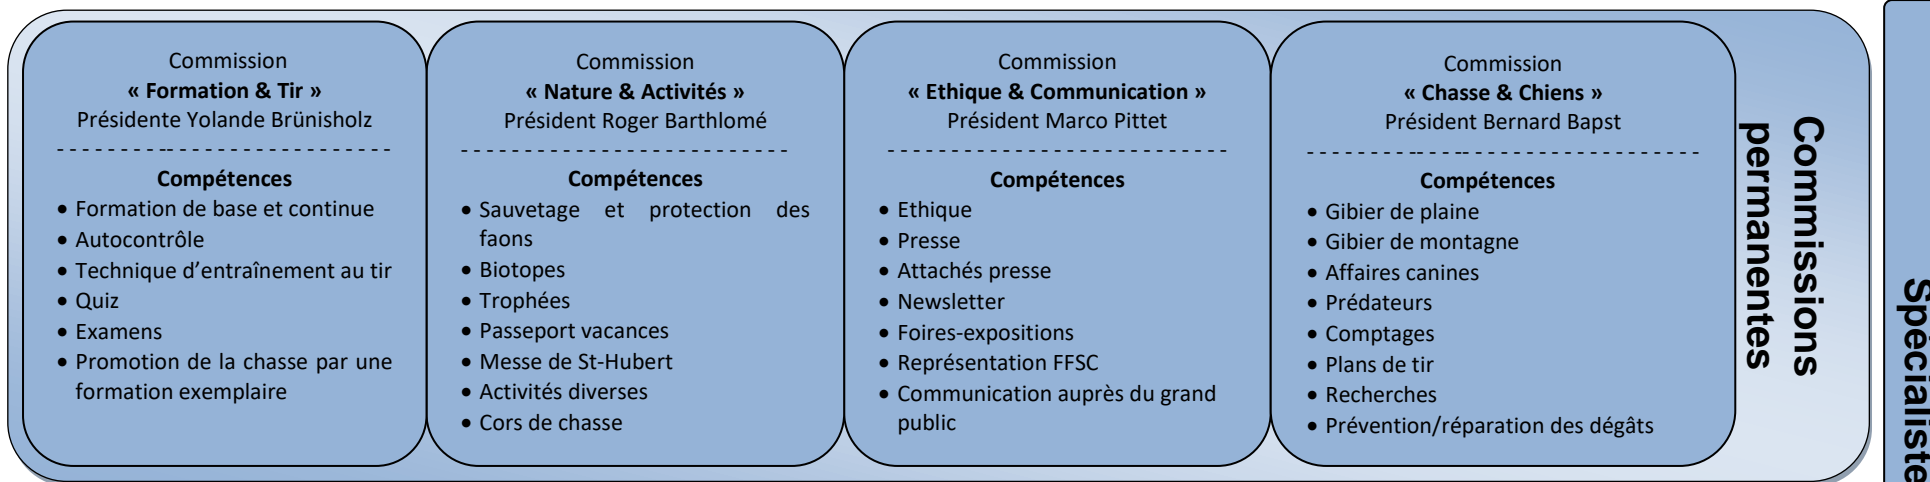

ORGANIGRAMME

LISTE D'ADRESSES

Comité cantonale de la Fédération fribourgeoise des sociétés de chasse

ADRESSLISTE

Kantonalkomitee Freiburger Jagdverband

Membres du Bureau		Mitglieder Verbandsbüro		
Fonction - Funktion	Nom - Name	Adresse	☎	Mail
Präsident	Anton BRÜGGER	Wiler vor Holz 1 – 1714 Heitenried	079 323 63 05	anton.bruegger@bluewin.ch
Vizeprésident	Bruno DE WECK	Grand-Rue 20 – 1700 Fribourg	079 750 55 07	b.deweck@perolles-partners.ch
Kassier	Laurence PHARISA	Rte de la Scie 17 – 1665 Estavannens		laurence.pharisa@bluewin.ch
Membre	Anton MERKLE	Veilchenweg 2 – 3186 Düdingen	079 634 52 62	anton.merkle@hin.ch
Membre	Frédéric OBERSON	Rte des Sciaux 18 – 1727 Corpataux	079 620 70 51	obersonf@gmail.com
Mitglied	Jean-Claude SCIBOZ	Rue de l'Eglise 31 – 1695 Estavayer-le-Gibloux	079 475 22 78	coco.sciboz@bluewin.ch
Présidents Commissions permanentes		Kommissionspräsidenten		
Commission - Kommission	Nom - Name	Adresse	☎	Mail
Ausbildung & Schiessen	Yolande BRÜNISHOLZ	Schürli 28 – 1737 Plasselb	079 294 67 88	ybruenisholz@bluewin.ch
Natur & Aktivit.	Roger BARTHLOME	Rte du Brit 69 – 1532 Fétigny	079 479 53 45	rmcbarthlome@bluewin.ch
Ethik & Komm.	Marco PITTET	Chemin de la bergère 2 – 1661 Le Pâquier	079 194 16 52	marco.pittet@hotmail.ch
Jagd & Hunde	Bernard BAPST	Impart 4–1648 Hauteville	079 292 50 57	bernard.bapst@ezv.admin.ch
Présidents des sociétés de chasse		Sektionspräsidenten		
Section - Sektion	Nom - Name	Adresse	☎	Mail
Diana Glâne	Laurent DORTHE	Route d'Eschiens 39 - 1673 Ecublens	079 308 44 65	laurent.dorthe@bluewin.ch
Diana Gibloux	Daniel ROMANENS	Route des Bugnons 101 – 1633 Marsens	079 644 58 83	dany.romanens@gmail.com
Diana Broye	Jean-Daniel MAENDLY	Route de Corcelles 83 – 1774 Cousset	079 632 59 52	jdmaendly@bluewin.ch
Diana Veveyse	Vincent RIEDER	Rte des Vérollys 47 – 1619 Les Paccots	076 396 65 55	v.rieder@bluewin.ch
Diana Sense Oberland	Christophe BAERISWYL	Alt Rufenenweg 1 – 1716 Plaffeien	079 585 29 68	christophe.baeriswyl@sensemail.ch
Diana Sarine	Anne-Marie CLEMENT Michel YERLY	Route de Montagny 46 – 1775 Grandsivaz Pra Derray 28 – 1745 Lentigny	079 448 13 24 079 658 23 18	amclement@bluewin.ch m.yerly@hotmail.com
Diana Gruyère	Yann CHARRIERE Cédric FRAGNIÈRE	Rte des Ages 5 - 1636 Broc Route des Rez 69, 1665 Estavannens	079 393 40 12 079 396 65 60	yanncharriere@bluewin.ch cedricfragniere@yahoo.fr
Diana See/Lac	Peter ZIMMERMANN	Bulliard 92 – 1792 Cordast	079 302 60 91	peter.zimmermann@mail.ch
Hubertus Sense	Anton BAERISWYL		079 690 92 33	anton.baeriswyl@sensemail.ch
Associations membres		Mitgliedsverbände		
	Président - Präsident	Adresse	☎	Mail
Rote Fährte Sense (RFS)	Philippe VOLERY	Gässli 22 – 1793 Jeuss	079 322 12 90	phvolery@hispeed.ch
Vorstehhundeclub Freiburg	Christophe LEU	www.cca-fr.ch		
Attaché de presse	Marco PITTET	Chemin de la bergère 2 – 1661 Le Pâquier	079 194 16 52	marco.pittet@hotmail.ch
Secrétariat – Sekretariat	Denise MAURON	Haut-des-Vignes 25 – 1796 Courgevax		secretariat@chassefribourgeoise.ch